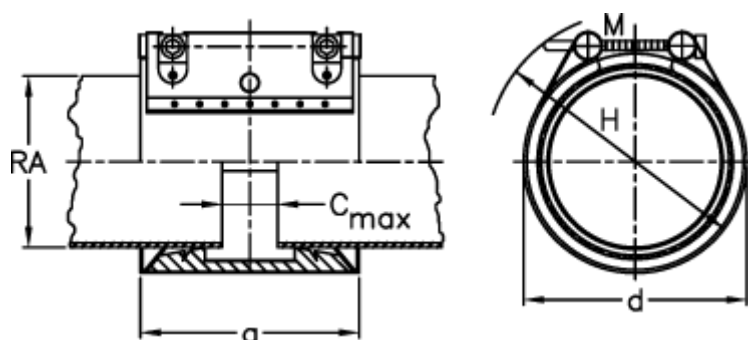

Varenummer: 025799200110
Beskrivelse: Norma Connect rørkobling
GRIP E W4 Ø=110,0 EPDM, 16 bar

Mål

a	= 98
C max med båndindlæg	= 25
d	= 130
H	= 150
M (Skrue)	= M10
Nominelt tryk (bar)	= 16
RA	= 110
RA min-RA max	= 109,0-111,0